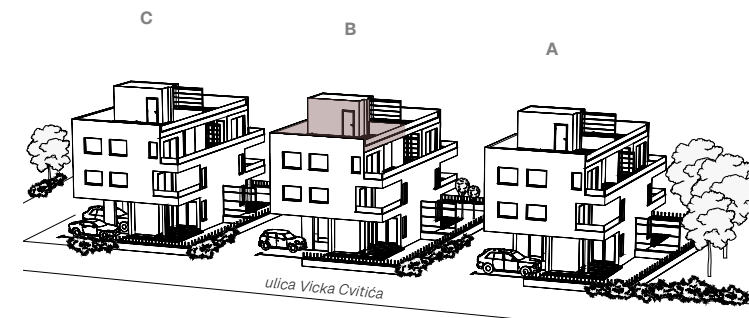

ZGRADA B | Krovna terasa
TERASA 1 | 56.90 m²

Ovo je idejni prikaz. Na ovaj način prodavatelj želi približiti potencijalne mogućnosti opremanja nekretnine, ali ne osigurava njezino opremanje. Detalji prikazani na slici ne predstavljaju jamstvo ili izjavu prodavatelja u pogledu izvedenog stanja. Izvedeno stanje može varirati.