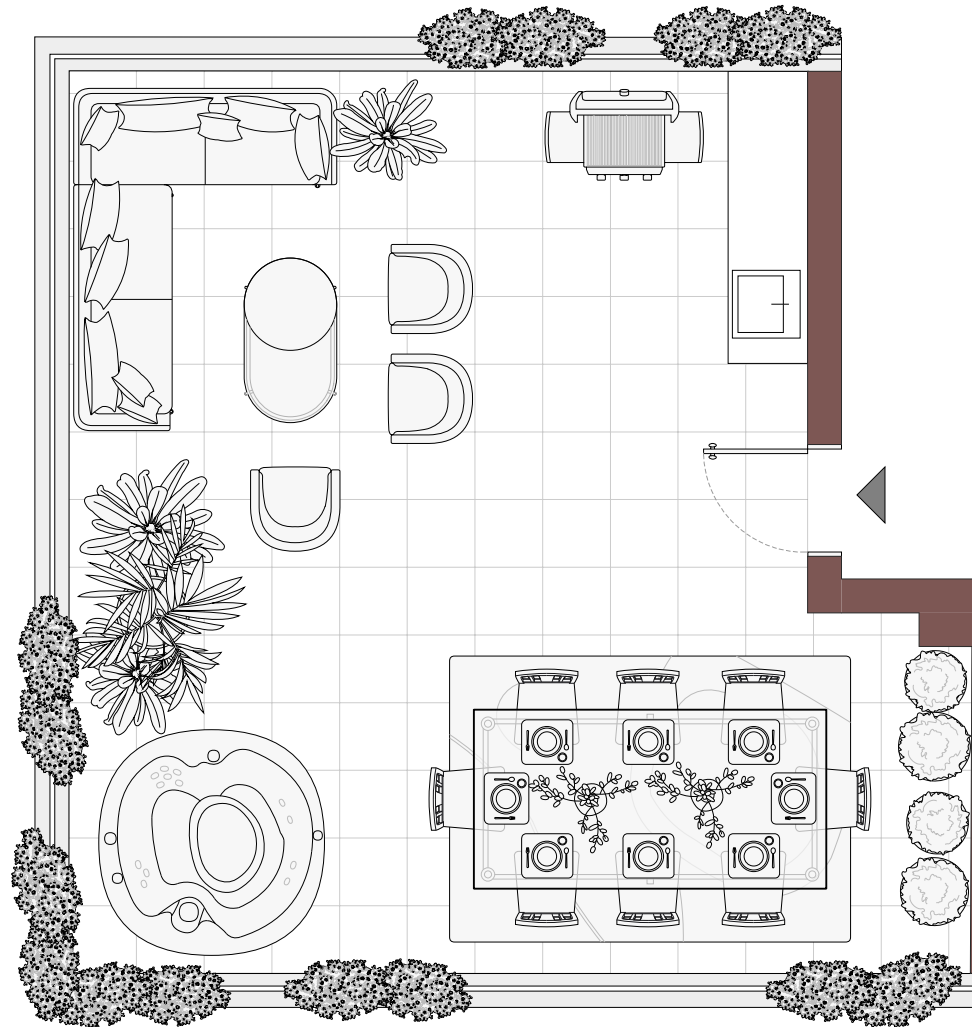

ZGRADA B | Krovna terasa
TERASA 1 | 56.90 m²

Ovo je idejni prikaz. Na ovaj način prodavatelj želi približiti potencijalne mogućnosti opremanja nekretnine, ali ne osigurava njezino opremanje. Detalji prikazani na slici ne predstavljaju jamstvo ili izjavu prodavatelja u pogledu izvedenog stanja. Izvedeno stanje može varirati.